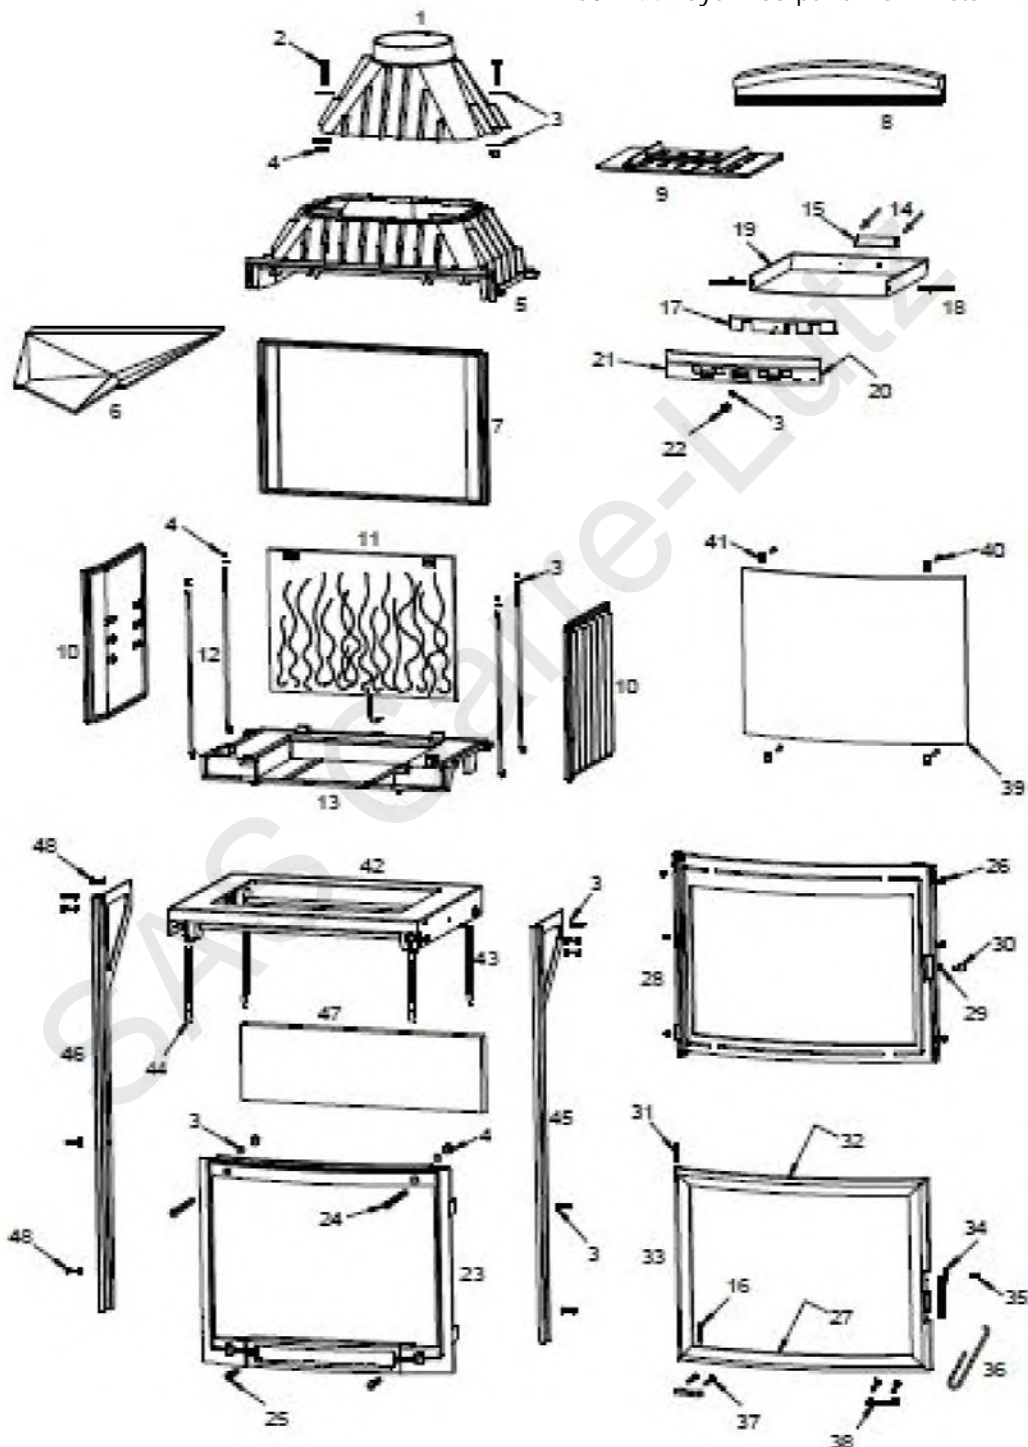

P687744 Foyer 700 pano Do Invicta

Repère	Référence	Produit
3	AV4100060	RONDELLE M M06 BRUT
4	AV7100060	ECROU HU M06 BRUT CL.8
6	F670133B	DEFLECTEUR FOYER 700 GV
8	F670334B	CHENET FOY 700 PANO INVICTA
9	F670139B-B	GRILLE FOYER 700 GV - 700139
11	F670438B	TAQUE INVICTA 700
16	AS0105300	CLOU LISSE TP D5 LG30
17	AT800110A	REGISTRE FOY 800 PANO
18	AV5205160	RIVET D5X16 ALU / ACIER
19	AT700246B	TIROIR CENDRIER FOY700 PANO
20	AI303005	JOINT THERMOCORDE D5
21	F670382U	FACADE CENDRIER FOYER 700 PANO
22	AV1113401	BOUTON BAKELITE REF 11340
23	F670545U	FACADE FIXE FOYER 700 PANO DO
24	AV8636600	VAM FHC M06X060 BRUT CL.10.9
25	AV8636500	VAM FHC M06X050 BRUT CL.10.9
27	AI010080	JOINT THERMOC.PT 7X3 GDA/B200M
28/33	G668547J	ENS.FAC/POR. FOY 700 PA DO INV
29	AV7130060	ECROU BAS M06 BRUT CL.8
30	AS700253B	AXE EXENTR M6 D9 LG20 SAUF750
31	AV6325300	GOUPILLE LISSE D5 LG30
32	AI303008	JOINT THERMOCORDE D8
34	F670883U	LOQUET
35	AS800251B	VIS LOQUET
36	AS800255	MAIN FROIDE D6 TOUTES SAUF 750
37	AV8604250	VAM TFF M04X025 BRUT CL.4.8
38	F670198U	POIGNEE FOYER DO/PR
39	AX726877A	VITRE FOYER 700 PANO DO

40	AV8644080	VAM TCPZ M04X08 BRUT CL.4.8	
41	AS700262	CLAMS VITRE 20X15 700/700GV/80	
45	AT700101B	MONTANT DROIT FOYER 700 DO	
46	AT700102B	MONTANT GAUCHE FOYER 700 DO	
ACC	AD49523	GANT ANTI CHALEUR BOUCLETTE	
ACC	AI601003	COLLE REFRAC. 30 ML	
ACC	AI501001	MASTIC REFRACT 482 CARTOUCHE	